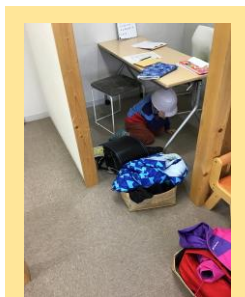

クラ・ゼミ札幌北 24 条校では
定期的な**防災訓練**を行っています

地震・**火災**・**風害**など
教室内で起こりそうな
災害を想定して実際に訓練しています

クラ・ゼミ札幌北 24 条校では
定期的な**防災訓練**を行っています

2025 年 2 月 26 日（水曜日）

地震想定**の防災訓練**を行いました
ご協力ありがとうございました。