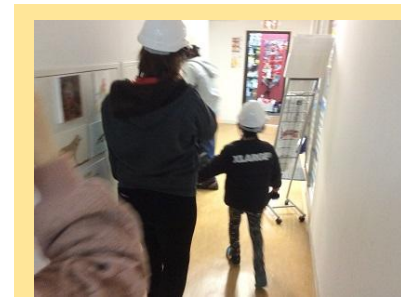

クラ・ゼミ札幌北 24 条校では
定期的な**防災訓練**を行っています

地震・**火災**・**風害**など
教室内で起こりそうな
災害を想定して実際に訓練しています

クラ・ゼミ札幌北 24 条校では
定期的な**防災訓練**を行っています

2025 年 2 月 26 日（水曜日）

地震想定**の防災訓練**を行いました
ご協力ありがとうございました。