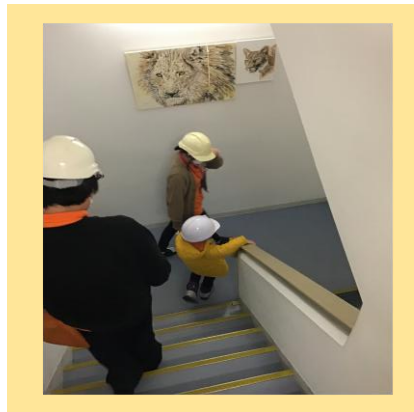

クラ・ゼミ札幌北 24 条校では
定期的な**防災訓練**を行っています

地震・**火災**・**風害**など
教室内で起こりそうな
災害を想定して実際に訓練しています

クラ・ゼミ札幌北 24 条校では
定期的な**防災訓練**を行っています

2025 年 2 月 26 日（水曜日）

地震想定**の防災訓練**を行いました
ご協力ありがとうございました。