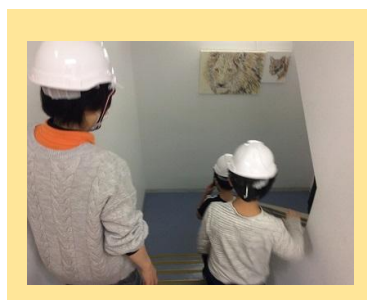

クラ・ゼミ札幌北 24 条校では
定期的な**防災訓練**を行っています

地震・**火災**・**風害**など
教室内で起こりそうな
災害を想定して実際に訓練しています

クラ・ゼミ札幌北 24 条校では
定期的な**防災訓練**を行っています

2025 年 2 月 26 日（水曜日）

地震想定**の防災訓練**を行いました
ご協力ありがとうございました。